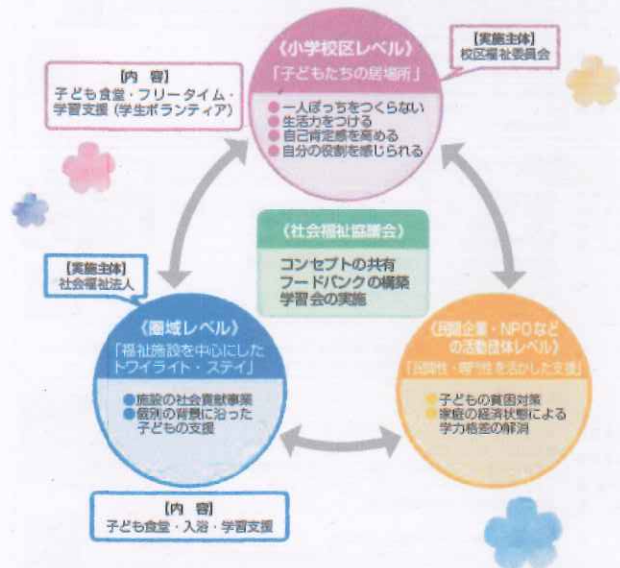

子どもの居場所づくり地域福祉モデル事業

豊中市では、平成 28 年度より子どもの居場所づくり地域福祉モデル事業検討委員会を設置し、モデル地区の校区やNPO、施設代表、行政関係者で下記のような事業のイメージを作成し、子ども食堂ネットワークをつくり、情報交換を行うとともに、フードドライブなどによる食材支援を行う体制づくりを始めています。個別課題については、コミュニティソーシャルワーカーとの連携を進めるとともに地域で子ども支援にかかわる人材養成を行っています。

子どもの居場所づくり地域福祉モデル事業

～子どもの居場所ネットワークの構築～

豊中子ども食堂ネットワーク

～豊中市内で子ども食堂や学習支援などの
子どもの居場所づくりを実施される団体のみなさまへ～

豊中子ども食堂ネットワークに参加しませんか？

ネットワークでは

- ・活動団体間の情報交換
- ・活動実践者の研修会の開催
- ・寄付・助成金案内などの情報提供などの活動を行います。

加入希望の際は市社協までご連絡ください。

あなたの力を子どもたちの支援に 活かしてみませんか？

★子ども食堂のお手伝いをしたい方は…？

食事作りや子どもたちの遊び相手などでボランティアの協力を求めているところもあります。

子ども食堂（居場所）サポーター研修にご参加の上、市社協ボランティアセンターにご登録ください。

学習支援にご協力いただける方も募集しています。

★食材を提供したい方は…？

イベント時に実施される**フードドライブ**にご協力ください。

※フードドライブ：家庭で余っている食材をイベントなどで持ち寄って寄付する取り組み

★寄付をしたい方は…？

市社協の善意銀行で、「子ども・若者支援」の寄付を受け付けています。

＜発行・連絡先＞

社会福祉法人 豊中市社会福祉協議会
地域福祉課 生活支援係

〒560-0023 豊中市岡上の町 2-1-15
(豊中市すこやかプラザ内)

電話 (06)6848-1313
FAX (06)6841-2388

URL <http://www.toyonaka-shakyo.or.jp> →

E-mail tcpvc@gold.ocn.ne.jp