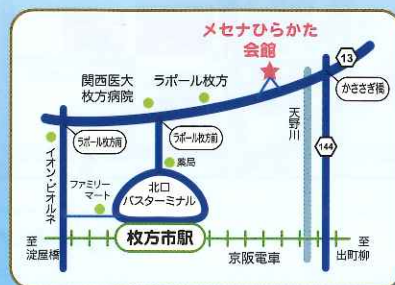

●チケット販売場所

枚方市市民会館 TEL 072-843-1122

ひらかた観光ステーション TEL 072-843-4125 (窓口販売のみ)

ローソンチケット TEL 0570-084-005 (Lコード:53747)

大東楽器 Muse Duo TEL 072-841-5000

(枚方三和ビル6F・平日10:00~20:00 日曜10:00~18:00)

●後援 大東楽器ミュージックデュオ

●主催・問い合わせ

公益財団法人 枚方市文化国際財団

TEL 072-843-1123 FAX.072-845-1896

〒573-0032 枚方市岡東町8-33 【日・月・祝日を除く9:00-17:30】

発売開始日

1/10 [木]

一般・財団友の会会員共

端山 梨奈 RINA Hayama | ソプラノ

大阪音楽大学卒業、京都市立芸術大学大学院を首席で修了。大学院賞を受賞。2008年、びわ湖の夏・オペラビエンナーレ「フィガロの結婚」ズナンナ役でオペラデビュー。その後「トロメオ」エリーザ、「ロターリオ」アデライデ、「魔笛」夜の女王、パパゲーナ、「こうもり」アデーレ、「ボエーム」ムゼッタ、「薔薇の騎士」ゾフィー、「メリー・ウィドウ」ヴァランシエンヌなど多数のオペラに出演し、いずれも好評を博す。メディアではNHK-FM「名曲リサイタル」、BSプレミアム「クラシック倶楽部」などに出演。世界オペラ歌唱コンクール「新しい声2007」アジア予選ファイナリスト。第23回摂津音楽祭奨励賞受賞。現在、神戸市混声合唱団団員。

佐野 真弓 MAYUMI Sano | ピアノ

大阪教育大学教養学部芸術専攻音楽コースを経て、同大学大学院音楽教育専攻器楽専攻修了。2001年、なにわ芸術祭新進音楽家競演会にて新人賞受賞。谷千鶴、瓜原一勲、宮本弘子の各氏に師事。現在、大阪体育大学浪商中学校・浪商高校非常勤講師。枚方演奏家クラブ、寝屋川高校楽友会、大阪楽友協会、奈良市音楽協会会員。

合唱団の伴奏やソロ・アンサンブルでピアニストとしてクラシックの演奏会を企画・出演するほか、アコーディオン奏者として様々なジャンルのライブを展開。

佐野真弓website <http://www.sano-mayumi.com/>

池田 真己 MASAKI Ikeda | バリトン

大阪府立春日丘高校を経て京都市立芸術大学声楽専攻卒業、同大学大学院修士課程声楽専攻修了。第37回飯塚新人音楽コンクール第2位。2016年京都青山音楽記念館にて(公財)青山財団の新人助成公演としてソロリサイタルを開催し成功を収める。2017年公募オーディションに合格し第九交響曲日本初演の鳴門市で第九ソロを務める。2018年「サントリー1万人の第九」指導者。2019年3月オペラde神戸「ラ・ボエーム」マルチェロ役で出演。6月東京日生劇場にてニッセイオペラ「ヘンゼルとグレーテル」父ペーター役で東京デビュー。現在、神戸市混声合唱団団員。

京阪電車枚方市駅
北へ徒歩約8分

枚方市新町2-1-5

TEL 072-843-5551

※お車でのご来場は
ご遠慮ください。