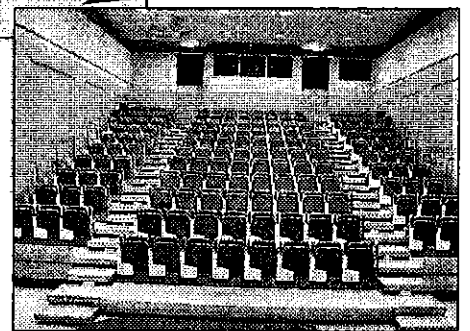

色々使える 便利な★ ホール

**豊中駅
直結!**

あります!

- ・ピアノ、ダンス、カラオケ、演劇などの発表会
- ・コーラス、ヨガ、ブラスバンド等の練習
- ・講演会、研修会、会議、会社説明会
- ・子ども会映画会
- ・あそびの広場
- ・飲食持込のパーティー(フラットののみ) etc...

★非営利目的の催しにご利用いただけます。

これからすてっぴホールの利用をお考えの方。または、すでに申込み済の方。スタッフとの打合せまでの疑問や、不安などはありませんか？
すでにお申込みの方には、打合せを兼ねて、スタッフによる、ホール見学ツアーや催しに合わせた機器操作の説明等も行っています。

- ◆フラット時：長机・イス貸出可 ◆階段席：最大154席
- ◆スクリーン・プロジェクター・マイク附属あり(裏面備品一覽参照)

選べるスタイル!
フラット or 階段席♪

無料 内覧会&相談会

日時 平日10:00~11:30、14:00~16:30
(水曜休館日) ★1団体30分程度

申込方法 電話・窓口にて **要予約!!**
ホール使用のある場合など、
ご希望に沿えない場合もございます。

◆お申込・問合せ◆