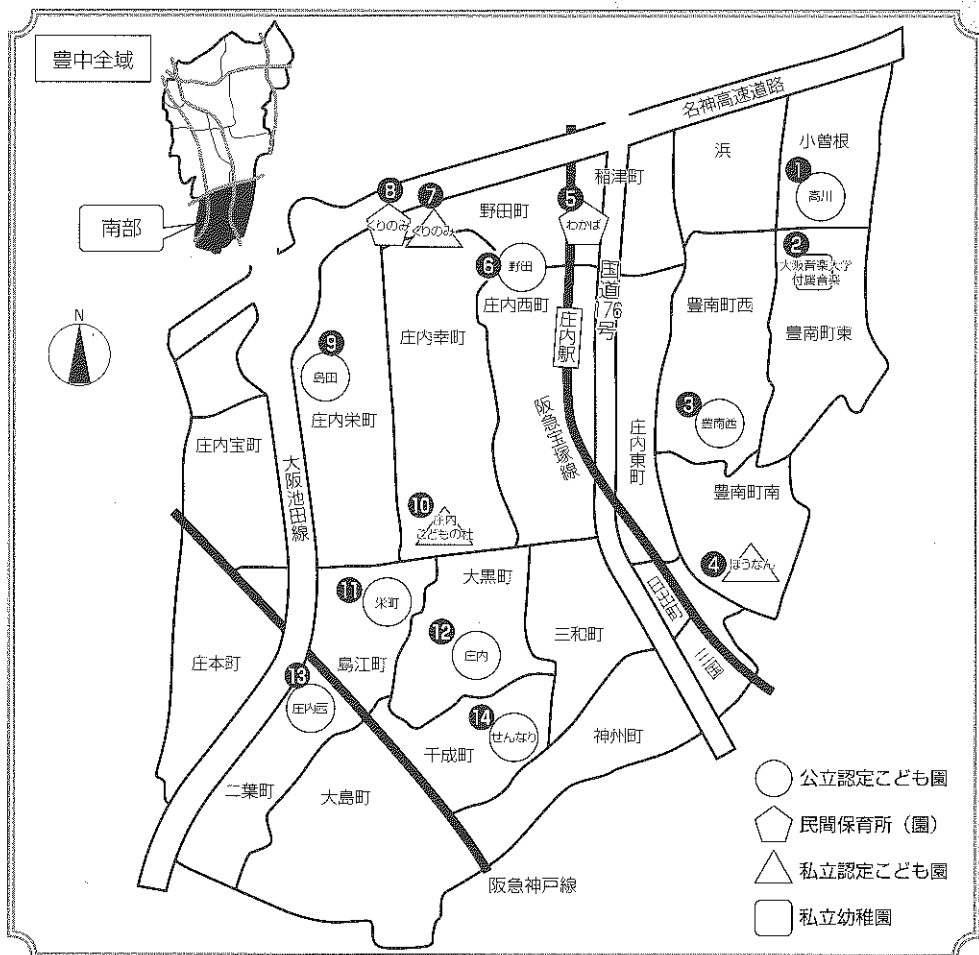

子育てマップ

2019年度
豊中市南部

みんなで一緒に遊びませんか！

いろいろな行事や遊びを通して地域の人たちと交流しています。
どうぞいつでも起こしてください。一緒に子育てを楽しみましょう！

豊中市内の認可保育園、幼稚園、認定こども園より地域子育て支援事業の情報の提供をいただき掲載しています。

子育て支援情報を掲載しています

市のホームページに、各地域子育て支援センターのイベントなど、さまざまな子育て支援情報を掲載しています。