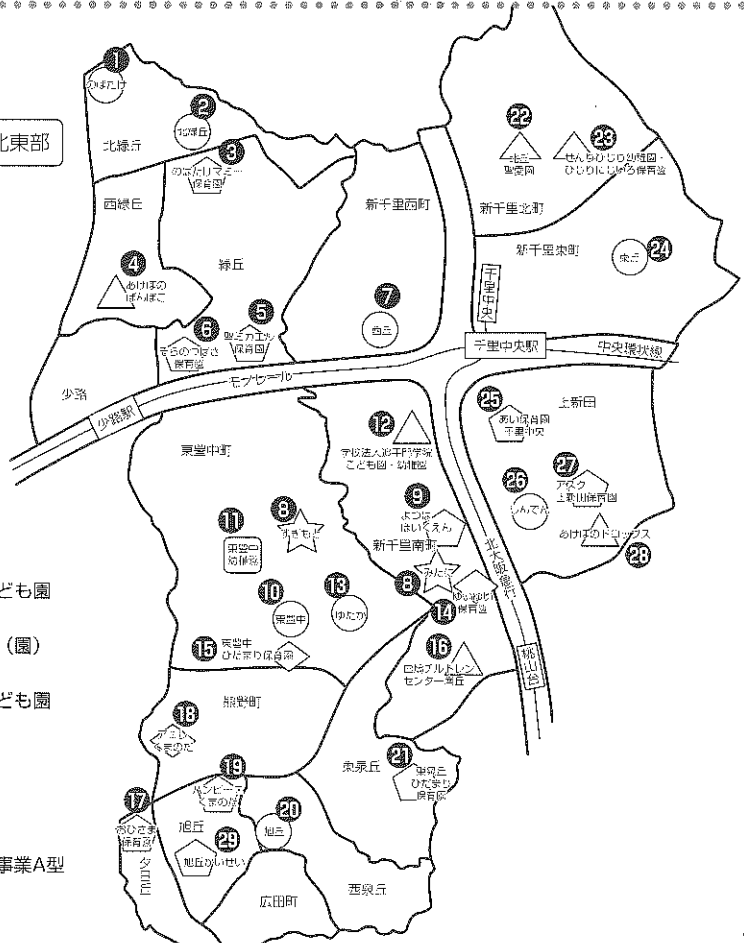

子育てマップ

てくてく

2019年度
豊中市北東部

みんなで一緒に遊びませんか！

いろいろな行事や遊びを通して地域の人たちと交流しています。
どうぞいつでも起こしてください。一緒に子育てを楽しみましょう！

豊中全域

北東部

- 公立認定こども園
- ◇ 民間保育所 (園)
- △ 私立認定こども園
- 私立幼稚園
- ☆ 家庭保育所
- ◇ 小規模保育事業A型

豊中市内の認可保育園、幼稚園、認定こども園より地域子育て支援事業の情報の提供をいただき掲載しています。

子育て支援情報を 掲載しています

市のホームページに、各地域子育て支援センターのイベントなど、さまざまな子育て支援情報を掲載しています。

定期的に更新していますので、ぜひご覧ください。

📱 携帯電話から

●市の携帯サイト(ホームページアドレス)

<http://www.city.toyonaka.osaka.jp/mobile/index.html>

※バーコードリーダー機能がついた携帯電話は右のQRコードを読み込むと受信者登録サイトに簡単にアクセスできます。

▶掲載内容

子育て支援センターほっぺや各地域子育て支援センターの毎月の予定

💻 パソコンから

●市のホームページアドレス

<http://www.city.toyonaka.osaka.jp/kosodate/asobu/index.html>

市のトップページ、下側のバナー(右図)からアクセスしてください。

◎ Web サイトをフル活用しよう! ◎

<http://toyonaka-city.mamafre.jp>

とよふあみ で検索

① 豊中市立のばたけこども園	住所：北緑丘1-3-1 電話：06-6854-7811
☆園庭開放 月曜日～金曜日 10:00～16:00	
★のばたけ広場 0歳～就学前対象 9:50～受付 10:00～11:00 月1～2回 実施予定	
★ほっとタイム 0歳～就学前対象 月1回 水曜日 11:00～11:20	
★午後ぴよ 0歳～就学前対象 13:30～14:30 月1回 水曜日	
★子育てに関する相談随時	