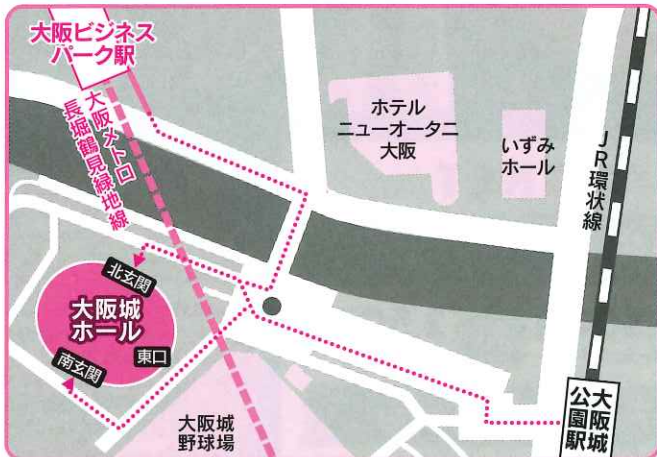

★★★ 来場者全員にプレゼント ★★★

来場者限定サービス!!

- 1 **スペシャルステージ特製グッズ スティックバルーン**
- 2 **スペシャルステージ特製グッズ ハンドタオル(ループ付き)**
- 3 **特製プログラム(シール付き)**

- 会場入場時、チケットもぎりの際にお渡しいたします。必ずお受け取りください。
- お渡しは、チケット1枚につき、1セットまでとさせていただきます。
- 来場されたお客様へのサービスとなります。来場されないお客様の方のお渡しや、後日郵送はできません。予めご了承ください。

お客様サービス

- ベビーカー預かり所/屋外テントにてお預かりいたします。 ●授乳・おむつ替え所/会場内に2か所ございます。
- ※グッズ、CD・DVD販売は、おこないません。 ※キャラクターとの記念撮影コーナーはございません。

交通案内図

大阪城ホール 大阪市中央区大阪城3番1号

- 大阪ビジネスパーク駅(大阪メトロ長堀鶴見緑地線)より徒歩5分
- 大阪城公園駅(JR環状線)より徒歩5分

ご来場の皆様へお知らせ 大阪城ホールには、駐車場はございません。ご来場の際は、公共の交通機関をご利用ください。