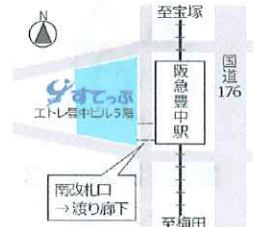

### ◆お申込・お問合せ◆

〈講座担当〉 TEL06-6844-9773 FAX 06-6844-9706

kouza@toyonaka-step.jp

【主催】とよなか男女共同参画推進センターすてっぷ

(指定管理者:一般財団法人とよなか男女共同参画推進財団)

〒560-0026 豊中市玉井町1-1-1-501(水曜休館)

<https://toyonaka-step.jp/>

**FAX:06-6844-9706**