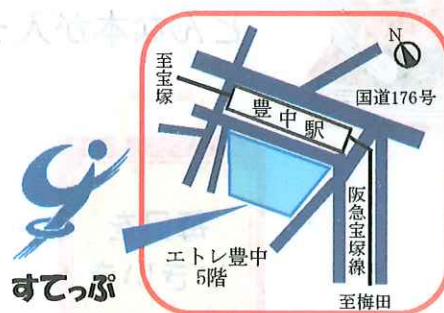

電話で貸出期間の延長ができます。
予約が入っていないければ、1回だけ2週間の延長ができます。
映像資料の貸出延長はできません。

すてっぷ・情報ライブラリー

月～土 10:00-20:00

日曜日 10:00-17:00

<休室日/水曜日、祝日、年末年始、毎月最終火曜日、特別整理期間>

電話 06-6844-9735 FAX 06-6844-9706

とよなか男女共同参画推進センターすてっぷ

図書・資料探しのサポートをします